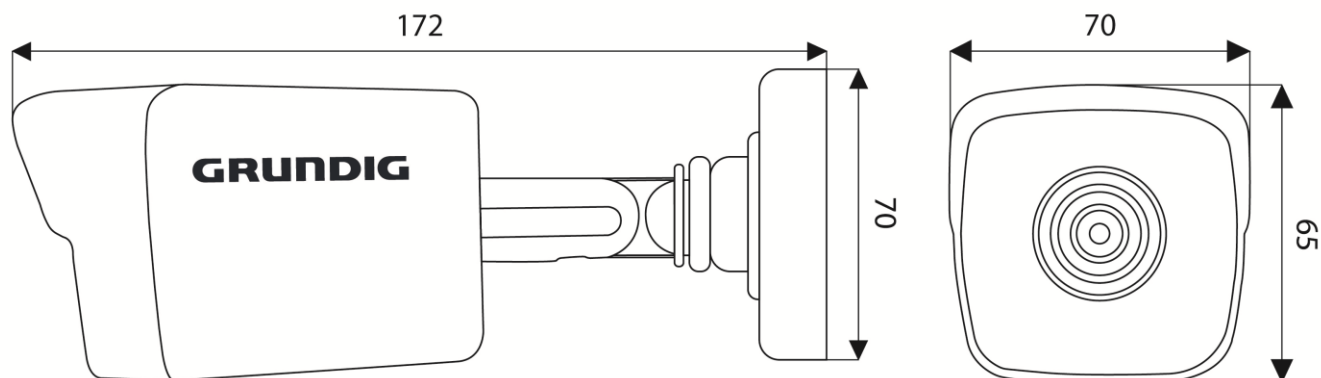

Hmotnost: 500 g

Príslušenství

GD-CW-VIEWER

GD-CW-FINDER

GD-SW-SCMS

GD-BR-AJX05

Rozměry

4 MP IP Kamera