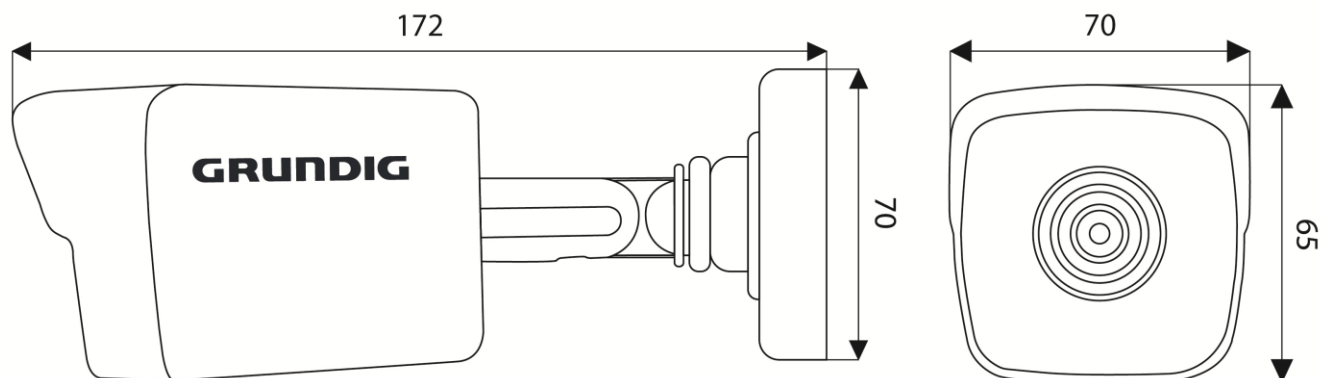

Интерфейсы ввода / вывода

Сетевые интерфейсы: 1 × 10/100BASE-T/TX PoE+ (RJ45)

Интеллектуальные функции

Детекция вторжения: Детектор движения

Типы событий: Саботаж, потеря связи, конфликт IP-адресов

Сертификаты

Степень защиты: IP67 (IEC 60529-2013)

Соответствие стандартам: CE, EAC, FCC, RoHS

Поддержка стандартов: ONVIF (Profile S, Profile G), ISAPI

Условия эксплуатации

Рабочая температура: От -40 до +60 °C

Влажность: Не более 95%, без конденсата

Питание

Источник питания: 12 В DC / PoE (802.3af)

Мощность: До 5 Вт

Механические характеристики

Монтаж: Поворот: 0° – 360°, наклон: -90° – 90°, вращение: 0° – 360°, регулировка по 3 осям

Габаритные размеры: 172 × 70 × 65 мм

Масса: 500 г

Аксессуары

GD-CW-FINDER

Wymiary