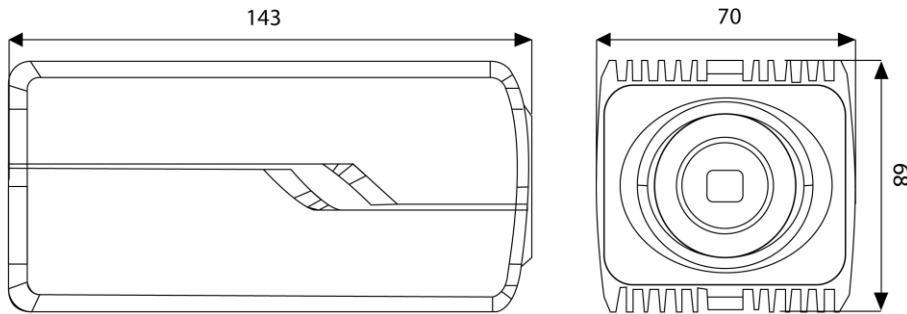

Mekanik

Ölçütleri: 143× 70 × 68 mm (5,61 × 2,75 × 2,68 inch)

Ağırlık: 730 g (1.61 lb)

Aksesuarlar:

GD-LF-BT3611D-IR

GD-LF-BT1150D-IR

GD-BR-AWA03

Boyutlar: