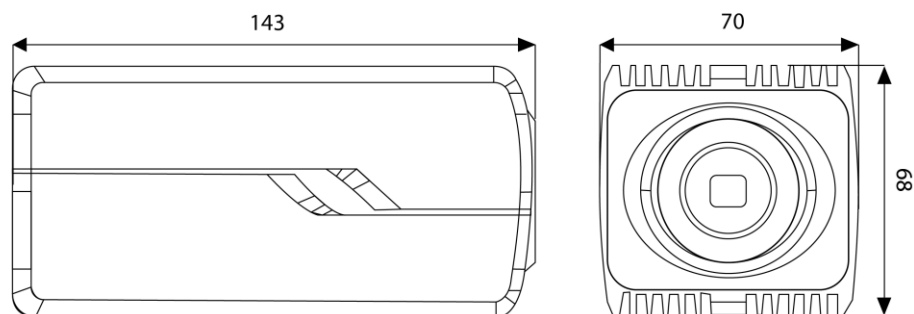

Камера IP | Корпусные /
компактные

GRUNDIG

Код товара: GD-CI-AT4505B

Код EAN: 4260573061426

® Abetechs GmbH (Grundig Security), Дюссельдорф, Германия

grundig-security.com

21.09.2023 | Данные могут быть изменены без предварительного уведомления |

Страница 5 из 5