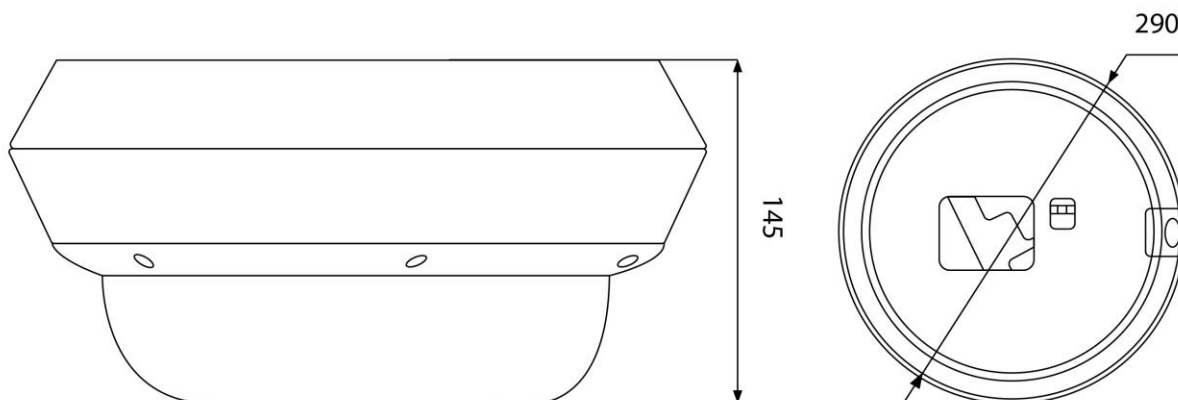

GD-BR-AJX03

GD-BR-AMP04

GD-BR-AMP06

GD-BR-AMW08

GD-BR-AMW09

Rozměry

Záruka

Všechny fotoaparáty v produktových řadách „SMART“, „PRO“ a „PREMIUM“ mají prodlouženou záruční dobu ve výši 5 let na elektronické části, mechanické opotřebení pohyblivých částí není zahrnuto. Vezměte prosím na vědomí naše všeobecné dodací podmínky.