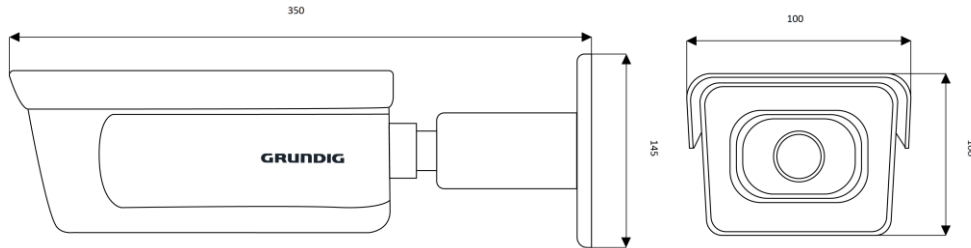

**Mekanik**

Öçütleri:	Ø 145 x 350 mm (Ø 5,7 x 13,7 inch)
Ağırlık:	1900 g (4.19 lb.)

**Aksesuarlar:**

GD-BR-AMC01

GD-BR-AML03

**Boyutlar:**

Ürün Kodu: GD-CI-AT12637T

EAN CODE: 4260573062850