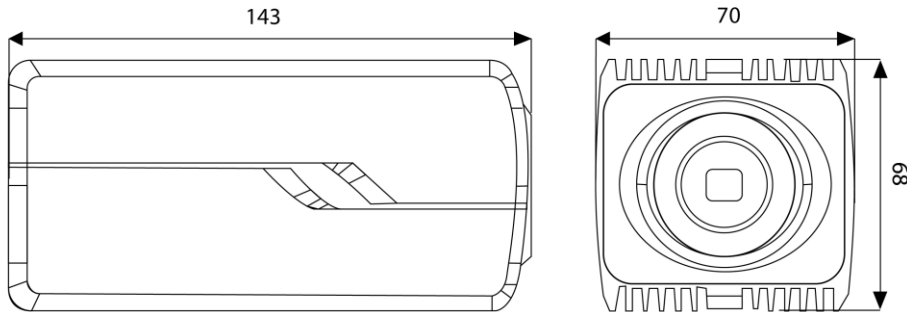

Mekanik

 lç tleri: 143x 70 x 68 mm (5,61 x 2,75 x 2,68 inch)

Ađırlık: 730 g (1.61 lb)

Aksesuarlar:

GD-LF-BT3611D-IR

GD-LF-BT1150D-IR

GD-BR-AWA03

Boyutlar: