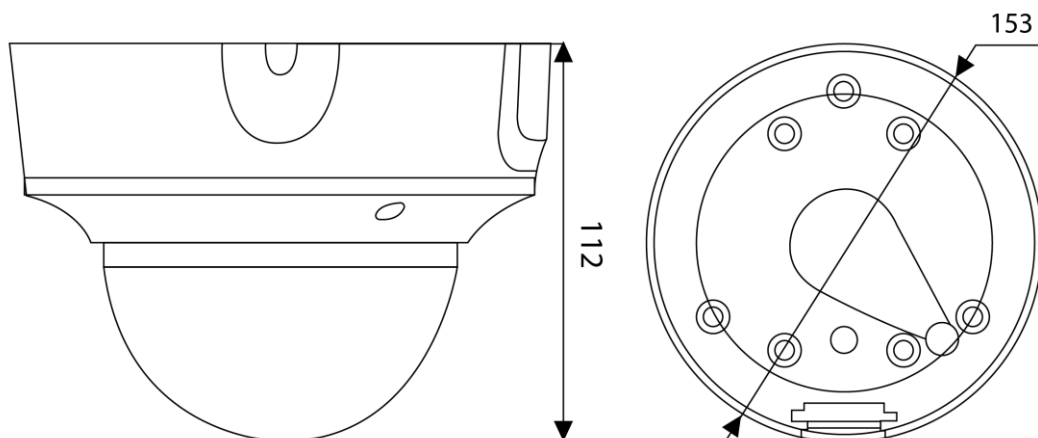

Záruka

Všechny camery v produktových řadách „SMART“, „PRO“ a „PREMIUM“ mají prodlouženou záruční dobu ve výši 5 let na elektronické části, mechanické opotřebení pohyblivých částí není zahrnuto. Vezměte prosím na vědomí naše všeobecné dodací podmínky.