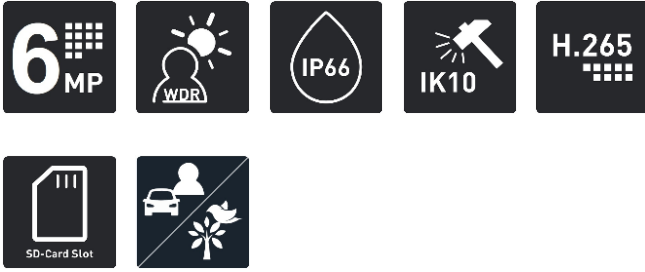

**GD-CI-AP6637T**

6 MP Bullet Dış Ortam IP-Kamera MZoom lens

• Derin öğrenme algoritmaları kullanarak hedef nesnelere sınıflandırarak istenmeyen alarmların (yanlış alarmların) azaltılması. Bu, insanlar veya araçlar dışındaki nesnelere tarafından üretilen yanlış alarmları önemli ölçüde azaltır ve böylece alarmların verimliliğini ve etkinliğini büyük ölçüde artırır.

- Motorize Varifocal Lens:  $f = 2.8 - 12$  mm
- Sesli İletişim ve Alarm Girişi / Çıkışı
- H.265/H.265+, H.264/H.264+ & MJPEG sıkıştırma modları
- Akıllı Video Analitik Fonksiyonları
- 0 Lux: Dahili IR Led İliminatör ile 60m mesafeye kadar görülebilir
- 6 Megapiksel CMOS, Renkli / S&B Kamera

## Video

Renkli/S&B:	Açık/Kapalı/Otomatik, kaldırılabilir IR kesme filtresi (ICR)
Geniş Dinamik Aralık (WDR):	120 dB
Görüntü Geliştirme:	BLC, 3D DNR, HLC
Görüntü ayarları:	Doygunluk, Parlaklık, Kontrast, Keskinlik ayarları istemci yazılımı veya web tarayıcısı üzerinden ayarlanabilir
Gündüz / Gece Anahtarı:	otomatik, zamanlanmış, gündüz, gece
S/N Oranı:	>52 dB

## Elektriksel

Güç tüketimi: Max. 15 W