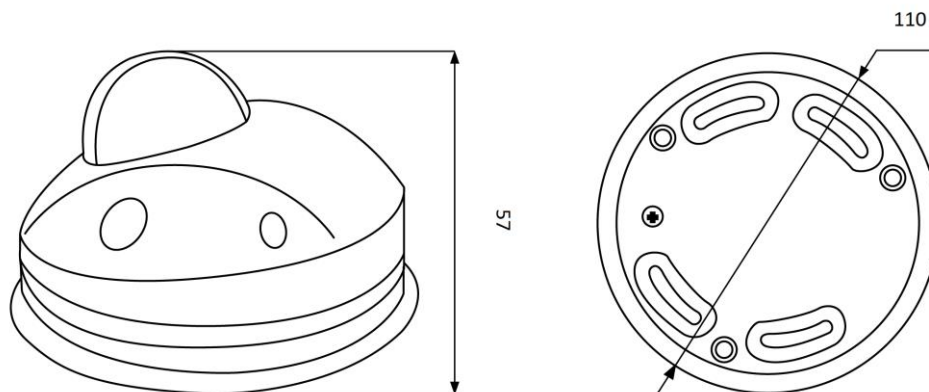

Питание

Источник питания: 12 В DC / PoE (802.3af)

Мощность: До 10 Вт

Механические характеристики

Материал: Алюминий, Пластик

Монтаж: Поворот: -30° – +30°, наклон: 0° – 75°, вращение: 0° – 360°

Габаритные размеры: Ø 110 x 57 мм

Масса: 400 г

Аксессуары

GD-BR-AJX10

Wymiary

Гарантия

На все камеры линеек «СМАРТ», «ПРО» и «ПРЕМИУМ» действует расширенный гарантийный срок 5 лет на электронные детали, механический износ движущихся частей не учитывается. Обратите внимание на нашу Общие условия доставки.