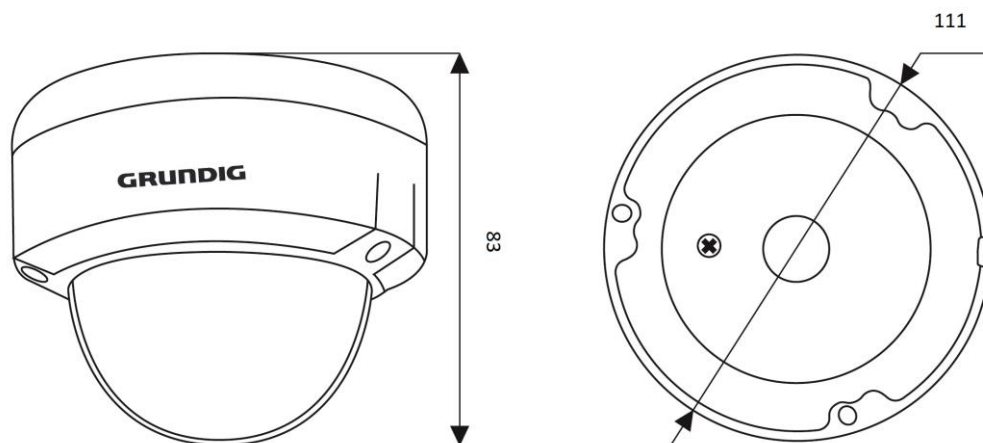

Balení

Rozměry velkoobjemového balení: 568 x 345 x 288 mm (22,4 x 13,6 x 11,3 inch)

Hmotnost hromadného balení: 17300 g (38,1 lbs)

Príslušenství

GD-CW-FINDER

GD-BR-ASN01

Rozměry

Záruka