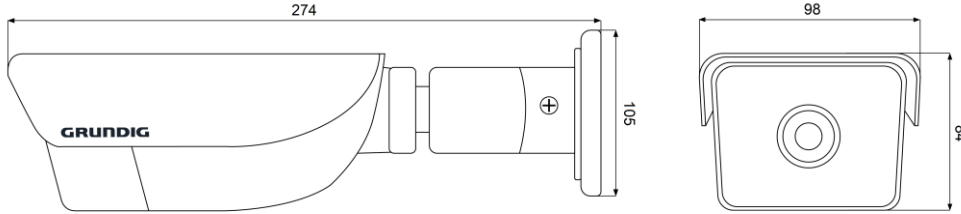

Boyutlar:

Ürün Kodu: GD-CI-AP4617T

EAN CODE: 4260573060245

®Abetechs GmbH (Grundig Security), Düsseldorf, Germany

grundig-security.com

21.09.2023 | Veriler herhangi bir bildirimde bulunulmadan değiştirilebilir |

Sayfa 4/4