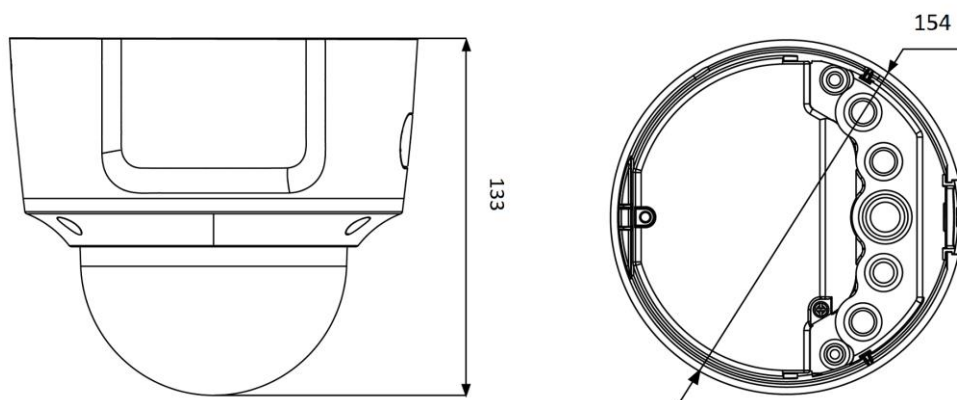

GD-CW-FINDER

GD-HW-SD-128GB

GD-BR-AMF06

Rozměry

Záruka

Všechny kamery v produktových řadách „SMART“, „PRO“ a „PREMIUM“ mají prodlouženou záruční dobu ve výši 5 let na elektronické části, mechanické opotřebení pohyblivých částí není zahrnuto. Vezměte prosím na vědomí naše všeobecné dodací podmínky.