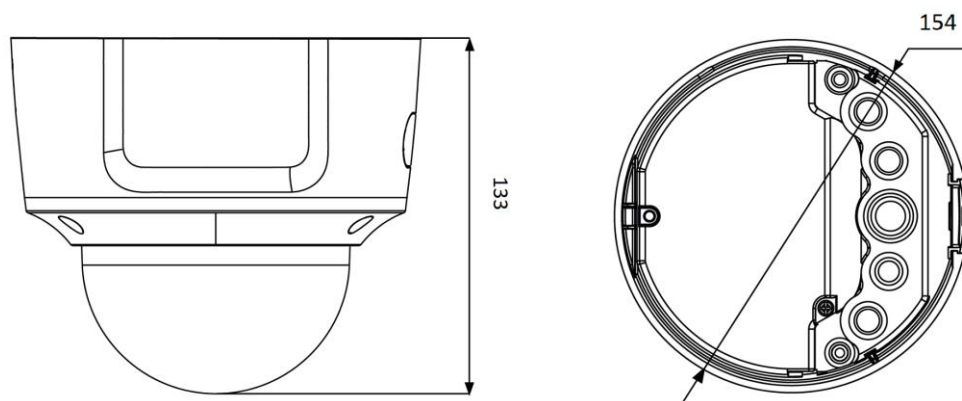

GD-BR-AMF06

Rozměry

Záruka

Všechny fotoaparáty v produktových řadách „SMART“, „PRO“ a „PREMIUM“ mají prodlouženou záruční dobu ve výši 5 let na elektronické části, mechanické opotřebení pohyblivých částí není zahrnuto. Vezměte prosím na vědomí naše všeobecné dodací podmínky.