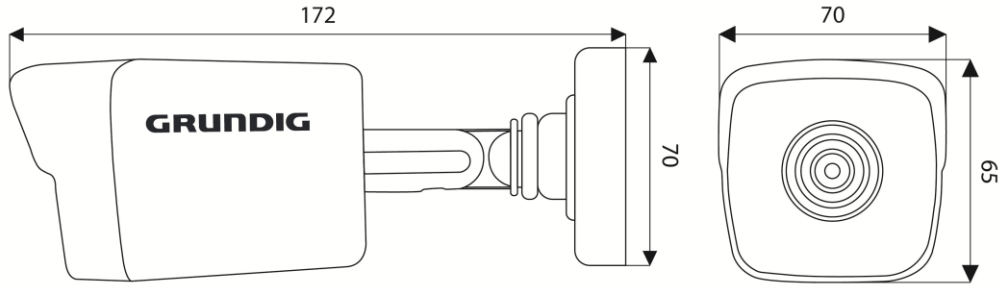

Ürün Kodu: GD-CI-AC4616T

EAN CODE: 4260573060191

® Abetechs GmbH (Grundig Security), Düsseldorf, Germany

grundig-security.com

02.09.2021 | Veriler herhangi bir bildirimde bulunulmadan değiştirilebilir |

Sayfa 4/4