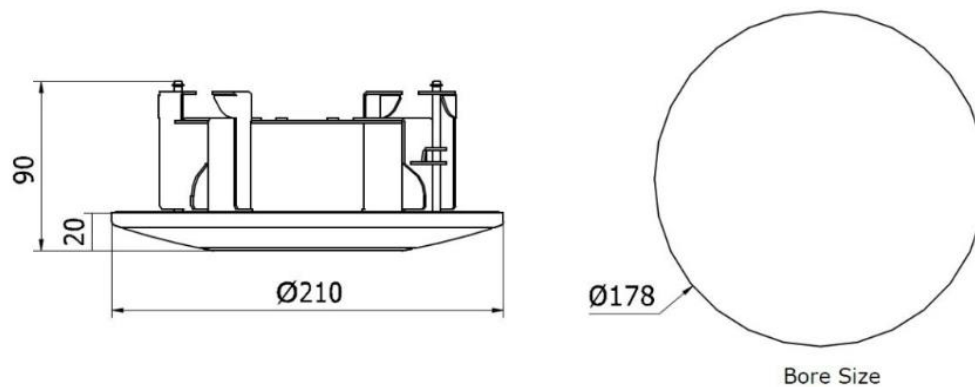

Catégorie: Caissons & Supports de Dômes - Caisson
& Support - Accessoires

Référence: GD-BR-AMF01

CODE EAN: 4260573060764

Specification GD-BR-AMF01

Général

Couleur: Blanc

Approbations

Normes: RoHS

Mécanique

Matériaux: Aluminium alliage léger

Poids: 680 g (1.5 lb)

Emballage

Dimensions du colis: 250 x 225 x 145 mm (9,8 x 8,9 x 5,7 inch)

Poids du colis: 1000 g (2,2 lbs)

Unité de conditionnement: 12

Dimension du colis en vrac: 535 x 484 x 480 mm (21,1 x 19,1 x 18,9 inch)

Poids du colis en vrac: 12500 g (27,6 lbs)

Dimensions

Convient aux produits suivants:

GD-CI-BC2626V	2 MP IP Caméra
GD-CI-CC4637V	4 MP IP Caméra