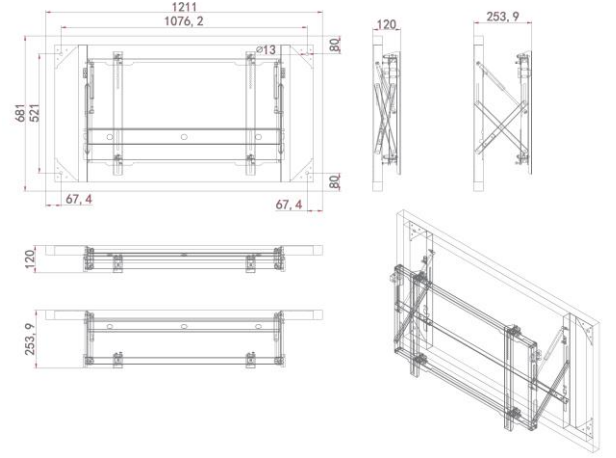

## GD-BR-AMB55H

55" Video duvar monitörü için monitör ayağı

### Pan Tilt Zoom

Max. Yük:	30kg
-----------	------

### Mekanik

Malzeme:	Çelik
Ölçütleri:	1211 x 681 x 120 mm
Ağırlık:	10000 g (22 lb)

Ürün Kodu: GD-BR-AMB55H

EAN CODE: 4260573061839

® Abetechs GmbH (Grundig Security), Düsseldorf, Germany

grundig-security.com