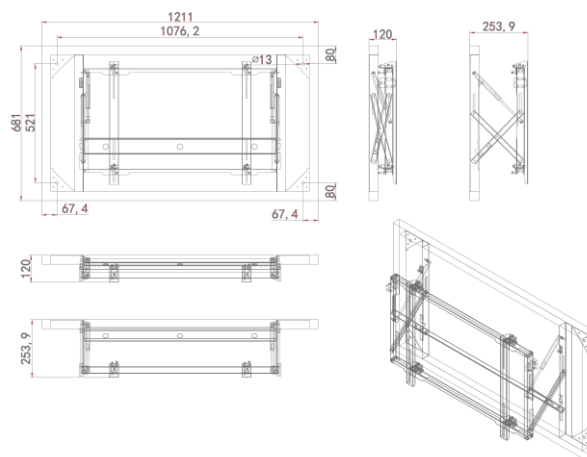

GD-BR-AMB55H

Soporte de monitor para monitor de pared de video de 55 "

Especificación GD-BR-AMB55H

General

Adecuado para:	GD-ML-AT5550UHD
Color:	negro

Pan Tilt Zoom

Carga máxima:	30kg
---------------	------

Mecánico

Material:	Acero
Dimensiones:	1211 x 681 x 120 mm
Peso:	10000 g (22 lb)

Número de artículo: GD-BR-AMB55H

EAN CODE: 4260573061839