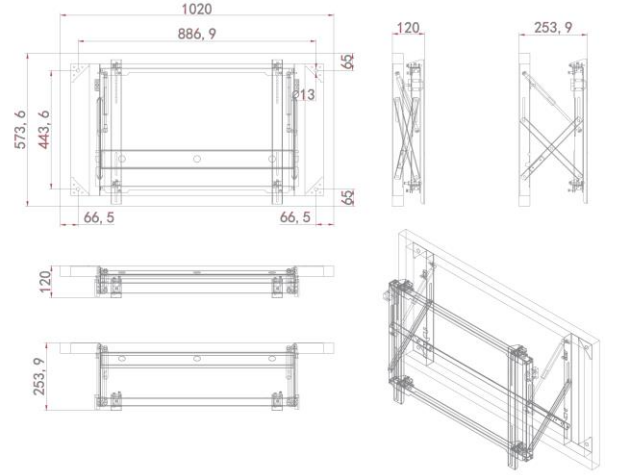

## GD-BR-AMB46H

46" Video duvar monitörü için monitör ayağı

## Teknik veriler GD-BR-AMB46H

### Pan Tilt Zoom

Max. Yük:	30kg
-----------	------

### Mekanik

Malzeme:	Çelik
Ölçütleri:	1020 x 573,6 x 120 mm
Ağırlık:	10000 g (22 lb)

Ürün Kodu: GD-BR-AMB46H

EAN CODE: 4260573061822

® Abetechs GmbH (Grundig Security), Düsseldorf, Germany

grundig-security.com