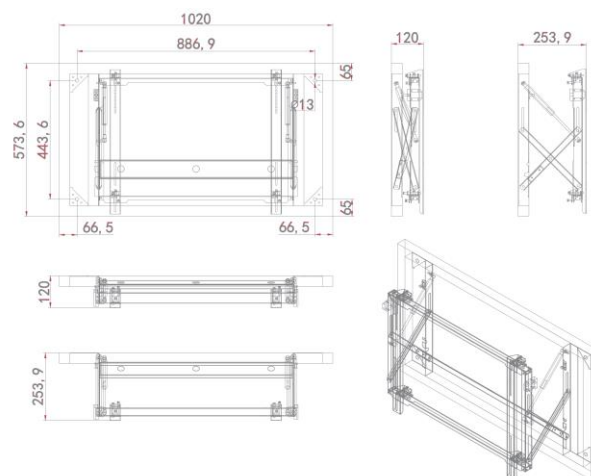

GD-BR-AMB46H

Uchwyt do 46" Monitora wideowall

Dane techniczne GD-BR-AMB46H

Ogólne

Odpowiedni dla :	GD-ML-AT4650UHD
Kolor:	czarny

Pan Tilt Zoom

Maksymalnie obciążenie:	30kg
-------------------------	------

Mechaniczny

Materiał:	Stal
Wymiary:	1020 x 573,6 x 120 mm
Waga:	10000 g (22 lb)

Numer artykułu: GD-BR-AMB46H

EAN CODE: 4260573061822